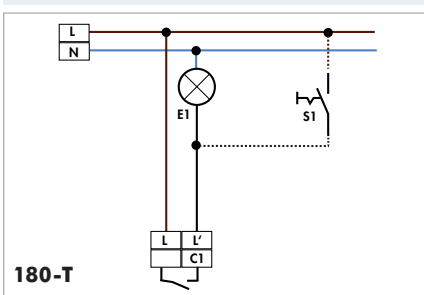

❗ СВЕДЕНИЯ О ПРОДУКТЕ

- Комбинированный датчик движения/шума в виде настенного выключателя LUXOMAT® Indoor 180-R/-T-FM с диапазоном обнаружения 180°
- Возможность комбинирования с рамкой крышки пяти различных цветов
- В сочетании с промежуточной рамкой подходит для всех распространенных выключателей, предназначенных для скрытого монтажа
- Исполнение IP20 и IP54 (исполнение IP54 для влажных помещений, гаражей, лестниц в подвал)
- Бесступенчатая регулировка уровня освещенности, чувствительности к шуму и времени задержки
- Для монтажных высот 1,10–2,20 м
- **180-R:** Релейное исполнение с использованием трехпроводной технологии для индуктивных, емкостных и омических нагрузок
- **180-T:** симисторное исполнение в двухпроводной технологии, без нулевого провода, для работы ламп накаливания мощностью до 300Вт
- Исключение обнаружения в нижнем диапазоне датчика с помощью входящих в комплект поставки закрывающих пластин
- Возможность открытого монтажа с помощью аксессуара «цоколь для открытого монтажа» (92141)
- **Примеры использования:** Контроль общественных туалетов, коридоров, архивов, комнат для совещаний
- **Крышки заказываются отдельно!**

❗ Микروفон в Indoor 180-R и 180-T активируется только после обнаружения движения!

180-T