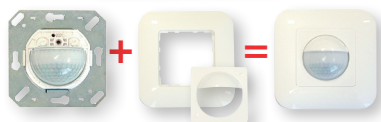

## Indoor 180-R и Indoor 180-T

### ■ ТЕХНИЧЕСКИЕ ДАННЫЕ

- 230В~ ±10%
- 180°
- макс. 10,00 м
- IP20 / класс II / CЄ
- Д 87 x Ш 87 x Г 61 мм
- от -25°С до +50°С
- из высококачественного и устойчивого к УФ поликарбоната
- 180-R**  
2300 Вт, cosφ = 1;
- 180-T**  
макс. 300 Вт / мин. 40 Вт
- от 15 сек до 30 мин. или импульс
- 2 - 2000 люкс

### ❗ СВЕДЕНИЯ О ПРОДУКТЕ

- Комбинированный датчик движения/шума в виде настенного выключателя LUXOMAT® Indoor 180-R/-T-FM с диапазоном обнаружения 180°
- Возможность комбинирования с рамкой крышки пяти различных цветов
- В сочетании с промежуточной рамкой подходит для всех распространенных выключателей, предназначенных для скрытого монтажа
- Исполнение IP20 и IP54 (исполнение IP54 для влажных помещений, гаражей, лестниц в подвал)
- Бесступенчатая регулировка уровня освещенности, чувствительности к шуму и времени задержки
- Для монтажных высот 1,10–2,20 м
- **180-R:** Релейное исполнение с использованием трехпроводной технологии для индуктивных, емкостных и омических нагрузок
- **180-T:** симисторное исполнение в двухпроводной технологии, без нулевого провода, для работы ламп накаливания мощностью до 300Вт
- Исключение обнаружения в нижнем диапазоне датчика с помощью входящих в комплект поставки закрывающих пластин
- Возможность открытого монтажа с помощью аксессуара «цоколь для открытого монтажа» (92141)
- **Примеры использования:** Контроль общественных туалетов, коридоров, архивов, комнат для совещаний
- **Крышки заказываются отдельно!**