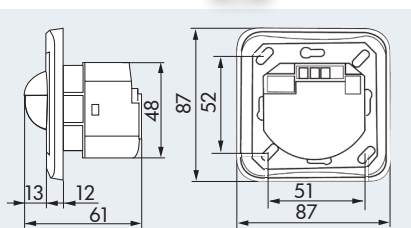

### ■ ТЕХНИЧЕСКИЕ ДАННЫЕ

- 230В~ ±10%
- 180°
- макс. 10,00 м
- IP20 / класс II / CЄ
- Д 87 x Ш 87 x Г 61 мм
- от -25°С до +50°С
- из высококачественного и устойчивого к УФ поликарбоната
- 180-R**  
2300 Вт, cosφ = 1;
- 180-T**  
макс. 300 Вт / мин. 40 Вт
- от 15 сек до 30 мин. или импульс
- 2 - 2000 люкс

### ❗ СВЕДЕНИЯ О ПРОДУКТЕ

- Комбинированный датчик движения/шума в виде настенного выключателя LUXOMAT® Indoor 180-R/-T-FM с диапазоном обнаружения 180°
- Возможность комбинирования с рамкой крышки пяти различных цветов
- В сочетании с промежуточной рамкой подходит для всех распространенных выключателей, предназначенных для скрытого монтажа
- Исполнение IP20 и IP54 (исполнение IP54 для влажных помещений, гаражей, лестниц в подвал)
- Бесступенчатая регулировка уровня освещенности, чувствительности к шуму и времени задержки
- Для монтажных высот 1,10–2,20 м
- **180-R:** Релейное исполнение с использованием трехпроводной технологии для индуктивных, емкостных и омических нагрузок
- **180-T:** симисторное исполнение в двухпроводной технологии, без нулевого провода, для работы ламп накаливания мощностью до 300Вт
- Исключение обнаружения в нижнем диапазоне датчика с помощью входящих в комплект поставки закрывающих пластин
- Возможность открытого монтажа с помощью аксессуара «цоколь для открытого монтажа» (92141)
- **Примеры использования:** Контроль общественных туалетов, коридоров, архивов, комнат для совещаний
- **Крышки заказываются отдельно!**