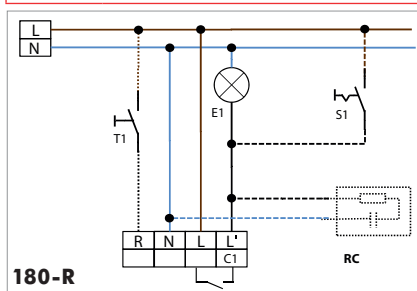

180-R

■ АКССЕСУАРЫ (ОПЦИЯ)

Крышка IP54

Наименование	Цвет	Код товара
Indoor 180-R, полностью смонтирован	Белый, RAL9010	92623
Indoor 180-T, полностью смонтирован	Белый, RAL9010	92622
Вставка сенсора для Indoor 180-R-FM	–	92665
Вставка сенсора для Indoor 180-T-FM	–	92664
Аксессуар для вставки сенсора		
Крышка IP20	Белый, RAL9010	92630
Крышка IP20	Белый яркий, RAL9016	92631
Крышка IP20	Кремовый-белый, RAL1013	92632
Крышка IP20	Нержавеющая сталь, RAL9006	92633
Крышка IP20	Антрацит, RAL7021	92634
Крышка IP54	Белый, RAL9010	92139
Аксессуары (опция)		
Розетка для открытого монтажа для Indoor	Белый, RAL9010	92141