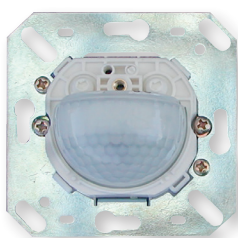

### ■ ТЕХНИЧЕСКИЕ ДАННЫЕ

- 230В~ ±10%
- 180°
- макс. 10,00 м
- IP20 / класс II / CЄ
- Д 87 x Ш 87 x Г 61 мм
- от -25°С до +50°С
- из высококачественного и устойчивого к УФ поликарбоната
- 180-R**  
2300 Вт, cosφ = 1;
- 180-T**  
макс. 300 Вт / мин. 40 Вт
- от 15 сек до 30 мин. или импульс
- 2 - 2000 люкс

### ❗ СВЕДЕНИЯ О ПРОДУКТЕ

- Комбинированный датчик движения/шума в виде настенного выключателя LUXOMAT® Indoor 180-R/-T-FM с диапазоном обнаружения 180°
- Возможность комбинирования с рамкой крышки пяти различных цветов
- В сочетании с промежуточной рамкой подходит для всех распространенных выключателей, предназначенных для скрытого монтажа
- Исполнение IP20 и IP54 (исполнение IP54 для влажных помещений, гаражей, лестниц в подвал)
- Бесступенчатая регулировка уровня освещенности, чувствительности к шуму и времени задержки
- Для монтажных высот 1,10–2,20 м
- **180-R:** Релейное исполнение с использованием трехпроводной технологии для индуктивных, емкостных и омических нагрузок
- **180-T:** симисторное исполнение в двухпроводной технологии, без нулевого провода, для работы ламп накаливания мощностью до 300Вт
- Исключение обнаружения в нижнем диапазоне датчика с помощью входящих в комплект поставки закрывающих пластин
- Возможность открытого монтажа с помощью аксессуара «цоколь для открытого монтажа» (92141)
- **Примеры использования:** Контроль общественных туалетов, коридоров, архивов, комнат для совещаний
- **Крышки заказываются отдельно!**